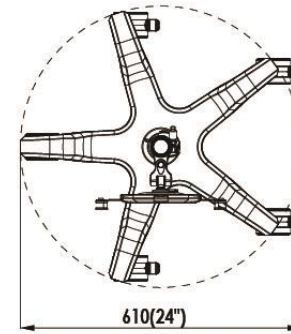

**TOPSKYS**  
www.topskys.com

Model Name: RLT200

### 材料及规格

净重	4.3 kg (9.48 lbs)
尺寸 (W*H*D)	610 x 610 x 1200 mm (24.01" x 24.01" x 47.24")
材质	铁/铝合金/塑胶

### 参数范围

安装头调整	旋转调节	+/-90°
	倾仰调节	+/-90°
	旋转角度	360°
主要参数	安装尺寸 (对角线)	290~344 mm(11.42"~13.54")
	建议的平板电脑尺寸	9"~11"
	承重范围	2.5kg (5.51lbs)
底座模组	底座尺寸	24" , 5条腿
	脚轮尺寸	3" (5条腿带刹车)
	配重	无
高度调整	高度调节范围	470 mm (18.5")

Tilt	Swivel	Rotate	Bracket Lock	Security lock	Kensington Lock