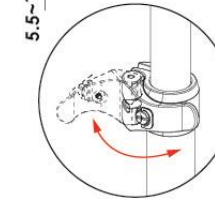

### 材料及规格

净重	4.3 kg (9.48 lbs)
尺寸 (W*H*D)	610 x 610 x 1200 mm (24.01" x 24.01" x 47.24")
材质	铁/铝合金/塑胶

### 参数范围

安装头调整	旋转调节	+/-90°
	倾仰调节	+/-90°
	旋转角度	360°
主要参数	安装尺寸 (对角线)	290~344 mm(11.42"~13.54")
	建议的平板电脑尺寸	9"~11"
	承重范围	2.5kg (5.51lbs)
底座模组	底座尺寸	24" , 5条腿
	脚轮尺寸	3" (5条腿带刹车)
	配重	无
高度调整	高度调节范围	470 mm (18.5")