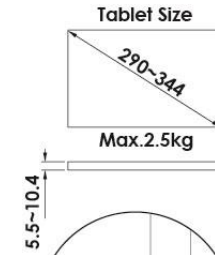

### 材料及规格

净重	4.3 kg (9.48 lbs)
尺寸 (W*H*D)	610 x 610 x 1200 mm (24.01" x 24.01" x 47.24")
材质	铁/铝合金/塑胶

### 参数范围

安装头调整	旋转调节	+/-90°
	倾仰调节	+/-90°
	旋转角度	360°
主要参数	安装尺寸 (对角线)	290~344 mm(11.42"~13.54")
	建议的平板电脑尺寸	9"~11"
	承重范围	2.5kg (5.51lbs)
底座模组	底座尺寸	24" , 5条腿
	脚轮尺寸	3" (5条腿带刹车)
	配重	无
高度调整	高度调节范围	470 mm (18.5")