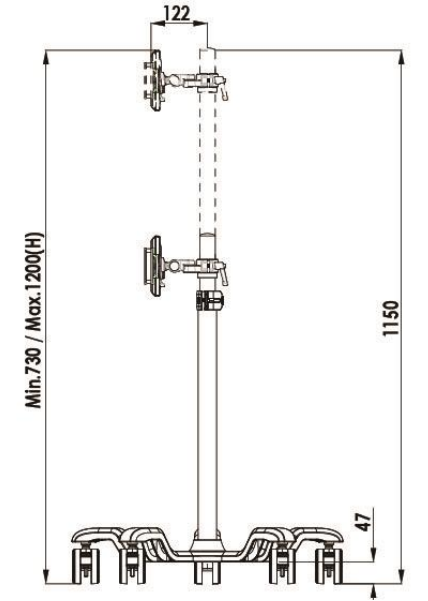

**TOPSKYS**  
www.topskys.com

Model Name: RLT200

### 材料及规格

净重	4.3 kg (9.48 lbs)
尺寸 (W*H*D)	610 x 610 x 1200 mm (24.01" x 24.01" x 47.24")
材质	铁/铝合金/塑胶

### 参数范围

安装头调整	旋转调节	+/-90°
	倾仰调节	+/-90°
	旋转角度	360°
主要参数	安装尺寸 (对角线)	290~344 mm(11.42"~13.54")
	建议的平板电脑尺寸	9"~11"
	承重范围	2.5kg (5.51lbs)
底座模组	底座尺寸	24" , 5条腿
	脚轮尺寸	3" (5条腿带刹车)
	配重	无
高度调整	高度调节范围	470 mm (18.5")