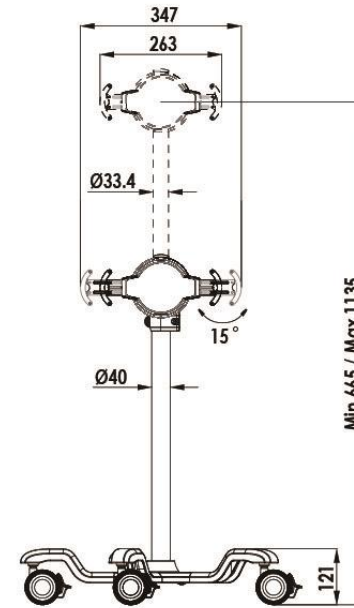

**TOPSKYS**  
www.topskys.com

Model Name: RLT200

### 材料及规格

净重	4.3 kg (9.48 lbs)
尺寸 (W*H*D)	610 x 610 x 1200 mm (24.01" x 24.01" x 47.24")
材质	铁/铝合金/塑胶

### 参数范围

安装头调整	旋转调节	+/-90°
	倾仰调节	+/-90°
	旋转角度	360°
主要参数	安装尺寸 (对角线)	290~344 mm(11.42"~13.54")
	建议的平板电脑尺寸	9"~11"
	承重范围	2.5kg (5.51lbs)
底座模组	底座尺寸	24" , 5条腿
	脚轮尺寸	3" (5条腿带刹车)
	配重	无
高度调整	高度调节范围	470 mm (18.5")