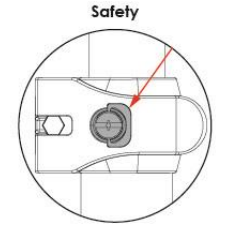

### 材料及规格

净重	4.3 kg (9.48 lbs)
尺寸 (W*H*D)	610 x 610 x 1200 mm (24.01" x 24.01" x 47.24")
材质	铁/铝合金/塑胶

### 参数范围

安装头调整	旋转调节	+/-90°
	倾仰调节	+/-90°
	旋转角度	360°
主要参数	安装尺寸 (对角线)	290~344 mm(11.42"~13.54")
	建议的平板电脑尺寸	9"~11"
	承重范围	2.5kg (5.51lbs)
底座模组	底座尺寸	24" , 5条腿
	脚轮尺寸	3" (5条腿带刹车)
	配重	无
高度调整	高度调节范围	470 mm (18.5")