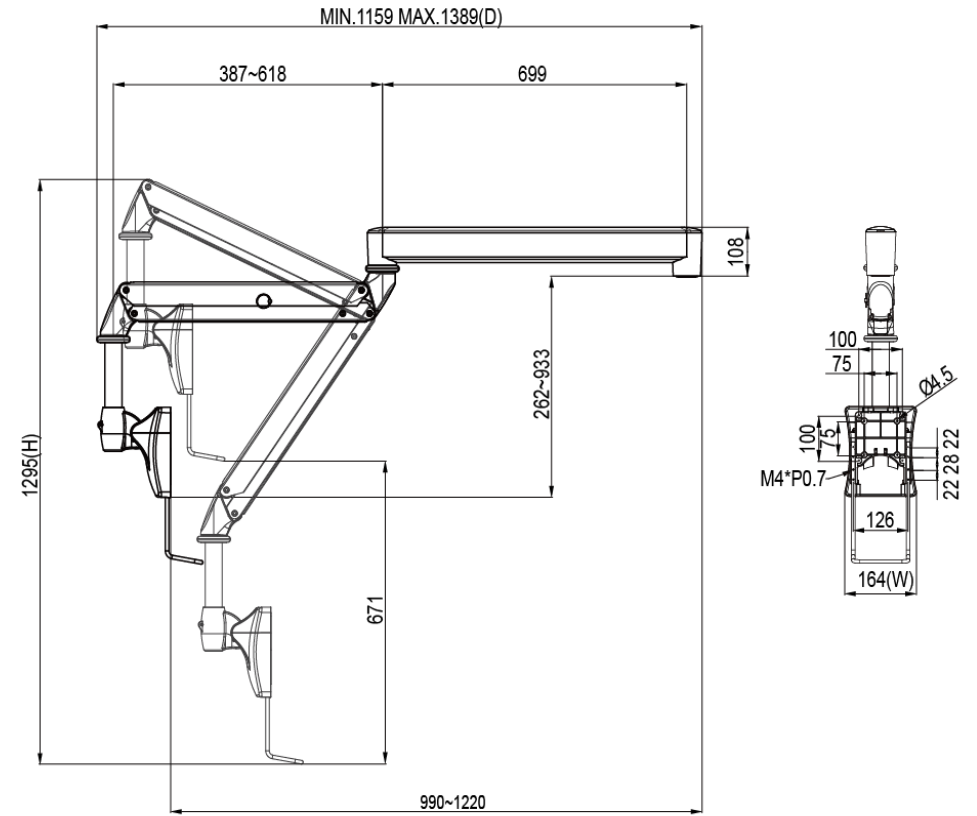

TOPSKYS
www.topskys.com

Model Name:ALB20S

材料及规格		
净重	8.2Kg(18.08lbs)	
尺寸(W*H*D)	164x1295x1389mm(6.46"x50.98"x54.68)	
螺丝型号	M4	
材质	铁/铝合金/塑胶	
参数范围		
安装头调整	左右调节	+/-185°
	倾仰调节	-60° ~ +20°
	扭力调节	可用
主要参数	安装孔位	100x100 / 75x75mm
	支架类型	单屏
	适合尺寸	15"~24"
	承重范围	0~4kg (0~8.82 lbs)
高度调整	支臂旋转 (1)	+/-90°
	支臂旋转 (2)	+/-185°
	高度调节范围 (支臂)	671mm (26.42")
	支臂扭力调节	有
	倾斜 (支臂)	-55°(向下) ~ +25°(向上)
延长臂	2	
理线槽	有	

Swivel