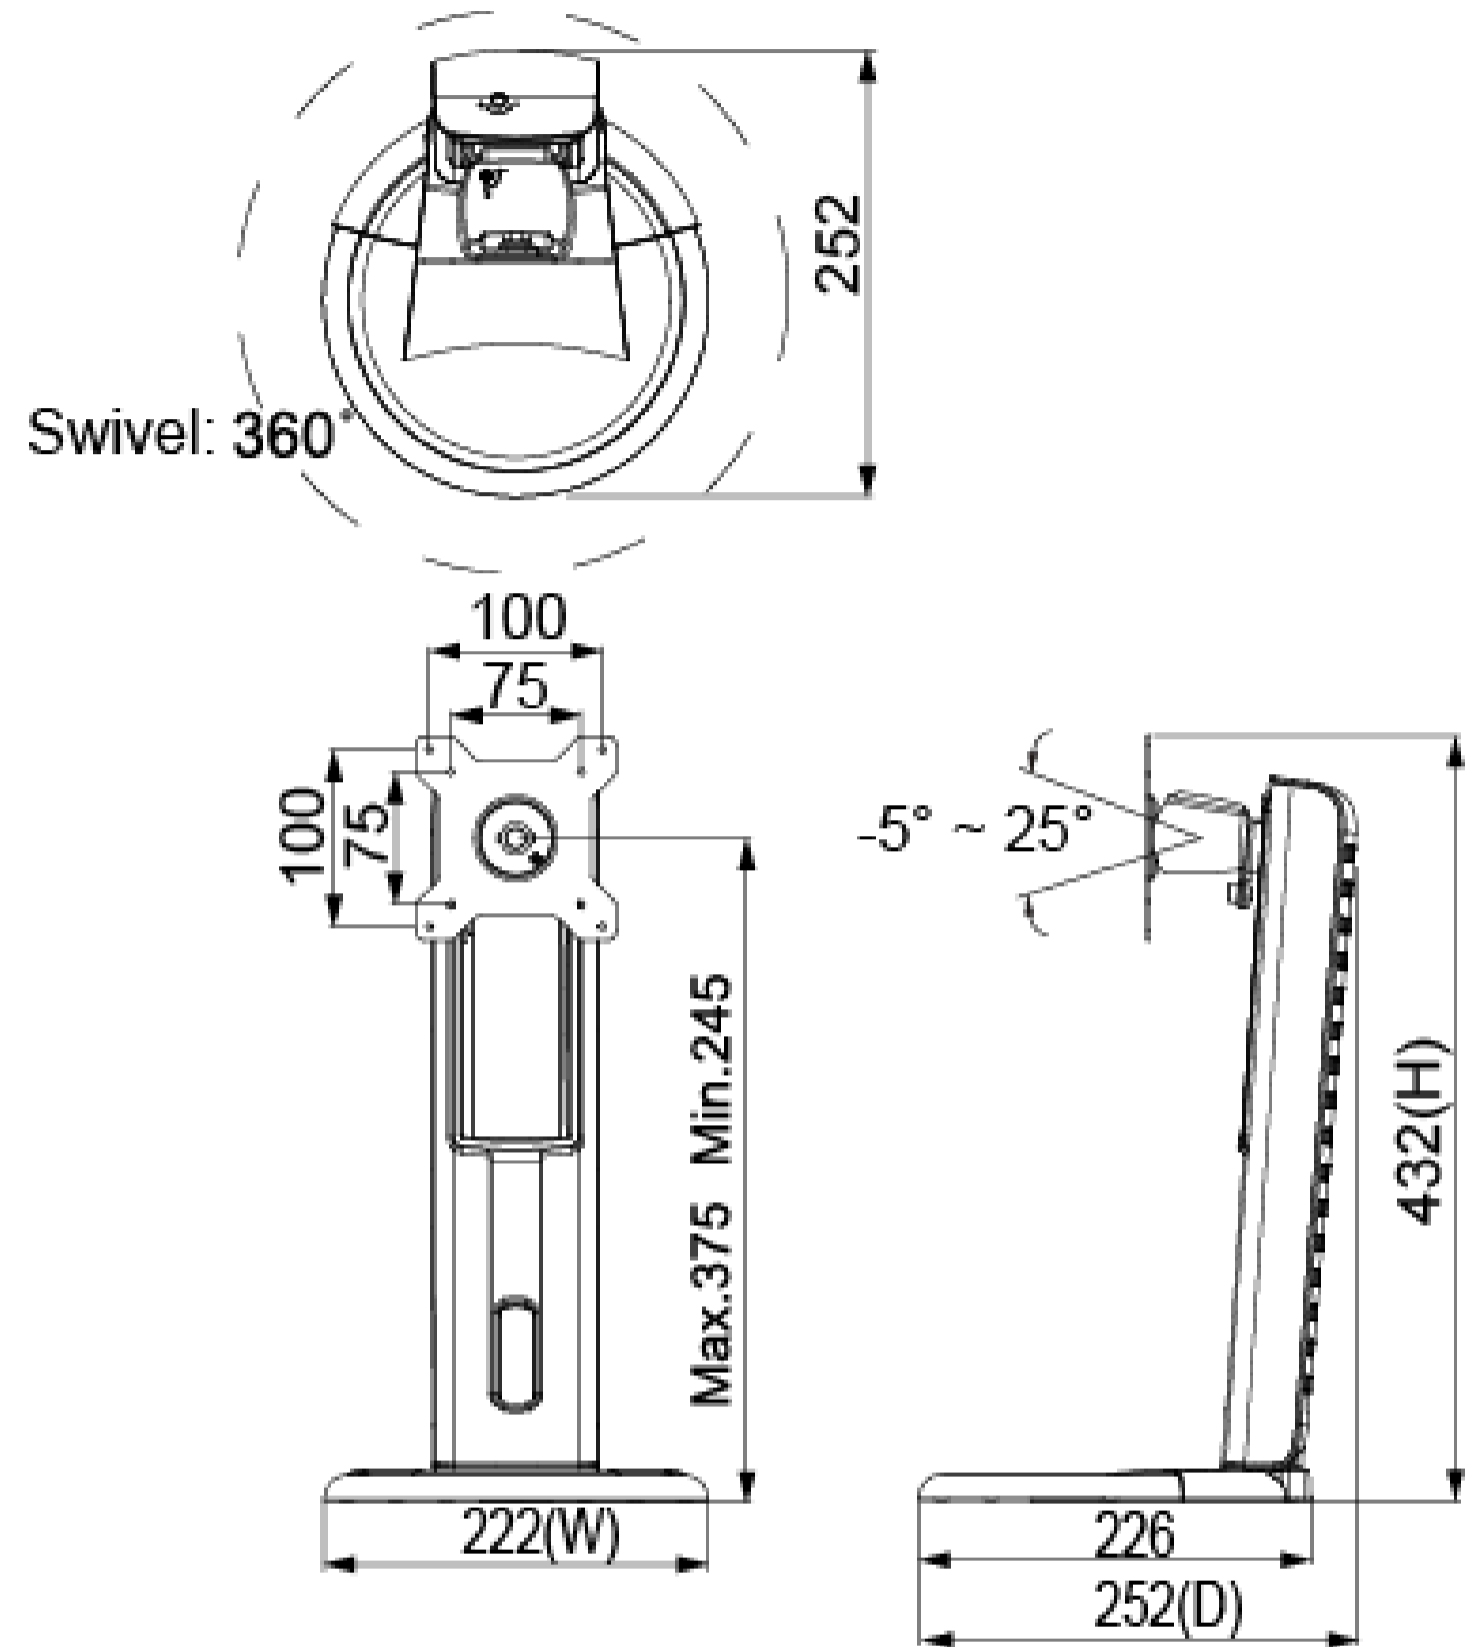

TOPSKYS

www.topskys.com

Model Name:HA741

材料及规格

净重	3.12 Kg (6.88lbs)
尺寸 (W*H*D)	222 x 432 x 252 mm (8.74" x 17.01" x 9.92")
螺丝型号	M4
材质	铁/铝合金/塑胶

参数范围

安装头调整	安装头旋转角度	360°
	倾仰调节	-5°~ +25°
	底座转盘旋转角度	360°
	扭力调节	左松右紧
主要参数	安装孔位	100x100 / 75x75 mm
	支架类型	单屏
	适合尺寸	≤27"
	曲面屏厚度	≤8.5cm
	承重范围	2~8Kg(4.41~17.64 lbs)
	曲面屏承重范围	≤5.5Kg (12.13lbs)
高度调整	高度调节范围	130mm (5.12")
	支臂扭力调节	有
理线槽	有	

Screen	VESA	Tilt	Swivel	Rotate	Cable Management	Height Adjust	Torque Adjust
≤ 27"	100x100 75x75(mm)	+25° -5°	360°	360°		130mm	