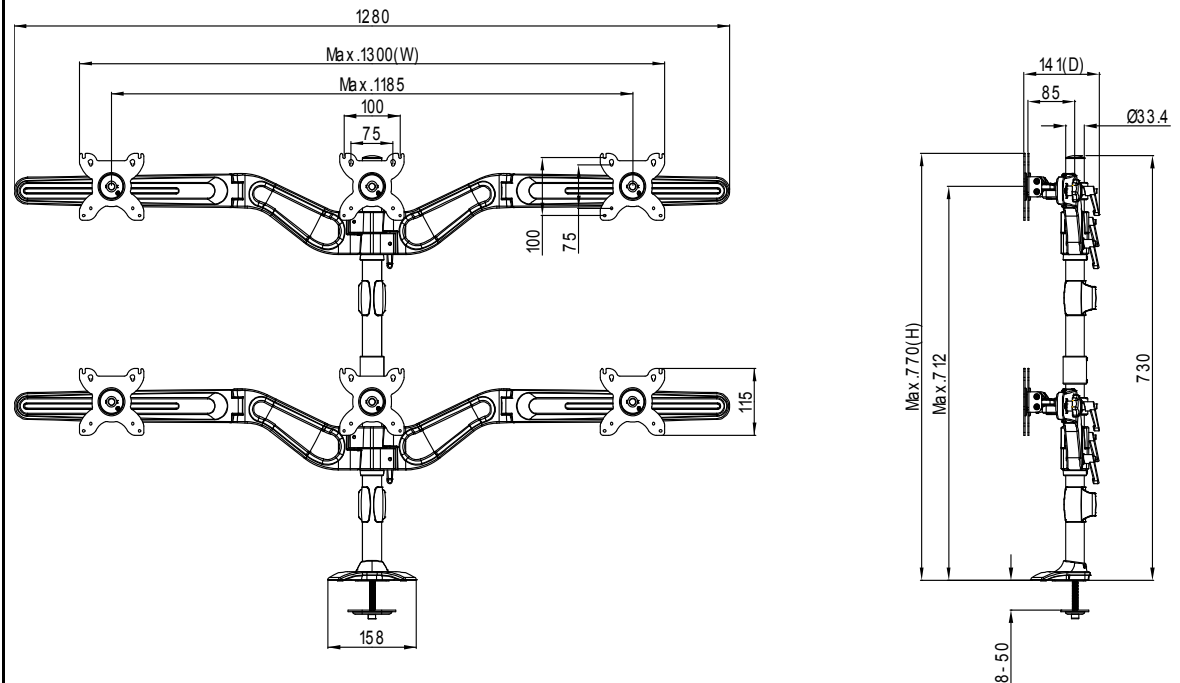

### 材料及规格

净重	8.63 Kg (18.99 lbs)
尺寸(W*H*D)	1300 x 770 x 141 mm ( 51.18" x 30.31" x 5.55" )
螺丝型号	M4
材质	铁/铝合金/塑胶

### 参数范围

安装头调整	左右调节	+/-15°
	倾仰调节	+/-15°
	旋转角度	360°
	扭力调节	可调节
主要参数	安装孔位	100x100 / 75x75 mm
	支架类型	六屏
	适合尺寸	<27"
	承重范围	≤6Kg (≤13.23 lbs)(单屏)
高度调整	高度调节范围	712 mm ( 28.03" )
理线槽	有	

Screen	VESA	Tilt	Swivel	Rotate	Cable Management	Height Adjust	Torque Adjust