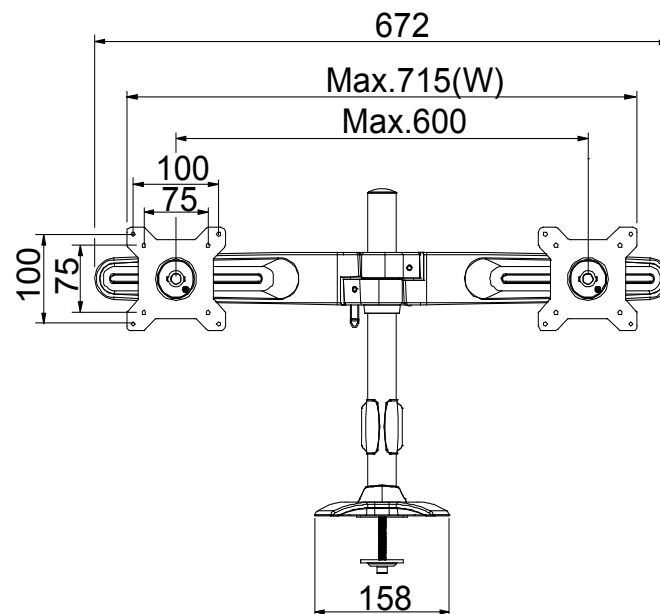

#### 材料及规格

净重	3.08 Kg (6.79lbs)
尺寸(W*H*D)	715 x 393 x 138 mm ( 28.15" x 14.47" x 5.43" )
螺丝型号	M4
材质	铁/铝合金/塑胶

#### 参数范围

安装头调整	左右调节	+/-20°
	倾仰调节	+/-20°
	旋转角度	360°
	扭力调节	左松右紧
主要参数	安装孔位	100x100 / 75x75 mm
	支架类型	双屏
	适合尺寸	<27"
	承重范围	2~10Kg (4.41~22.05 lbs)(单屏)
高度调整	高度调节范围	335 mm (13.19")
理线槽	有	

Screen	VESA	Tilt	Swivel	Rotate	Cable Management	Height Adjust	Torque Adjust