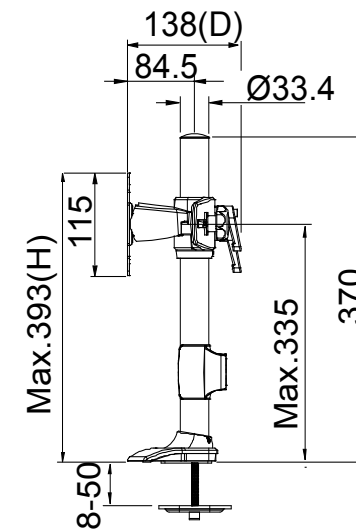

**TOPSKYS**

www.topskys.com

Model Name:TI742

#### 材料及规格

净重	3.08 Kg (6.79lbs)
尺寸(W*H*D)	715 x 393 x 138 mm ( 28.15" x 14.47" x 5.43" )
螺丝型号	M4
材质	铁/铝合金/塑胶

#### 参数范围

安装头调整	左右调节	+/-20°
	倾仰调节	+/-20°
	旋转角度	360°
	扭力调节	左松右紧
主要参数	安装孔位	100x100 / 75x75 mm
	支架类型	双屏
	适合尺寸	<27"
	承重范围	2~10Kg (4.41~22.05 lbs)(单屏)
高度调整	高度调节范围	335 mm (13.19")
理线槽	有	

Screen	VESA	Tilt	Swivel	Rotate	Cable Management	Height Adjust	Torque Adjust