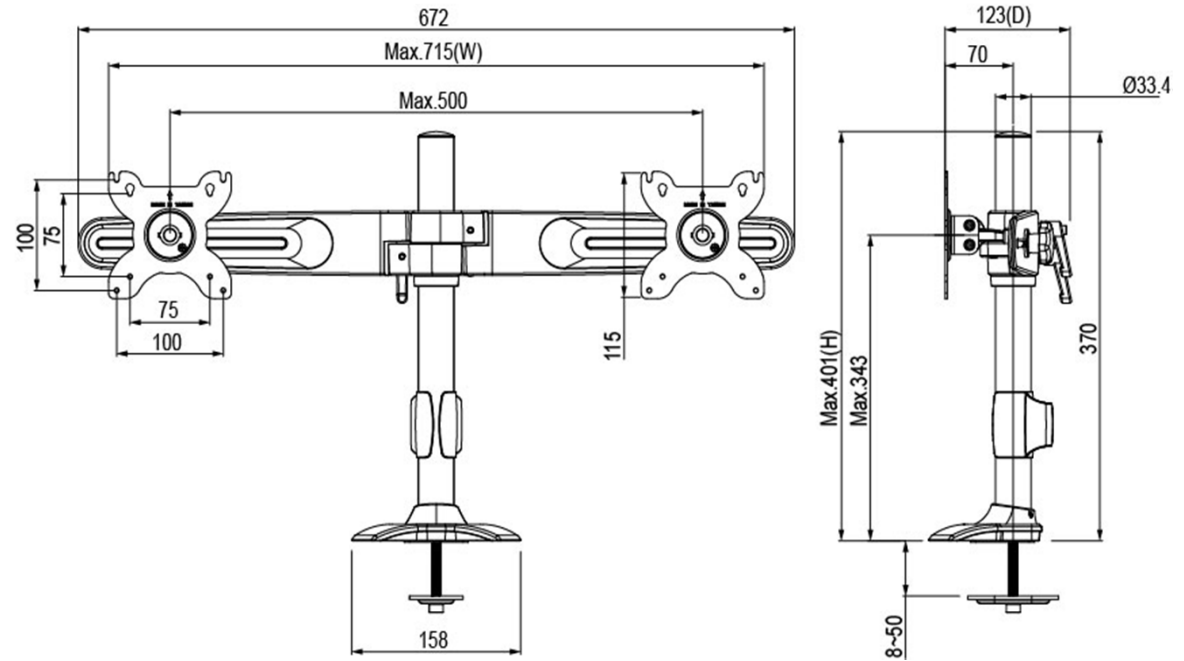

TOPSKYS

www.topskys.com

Model Name:TI742E

材料及规格

净重	2.93 Kg (6.45lbs)
尺寸(W*H*D)	715 x 401 x 123 mm (28.15" x 15.79" x 4.84")
螺丝型号	M4
材质	铁/铝合金/塑胶

参数范围

安装头调整	左右调节	+/- 15°
	倾仰调节	+/- 15°
	旋转角度	360°
	扭力调节	可调节
主要参数	安装孔位	100x100 / 75x75 mm
	支架类型	双屏
	适合尺寸	<27"
	承重范围	≤10Kg (≤22.05 lbs)(单屏)
高度调整	高度调节范围	343 mm (13.50")
理线槽	有	

Screen	VESA	Tilt	Swivel	Rotate	Cable Management	Height Adjust	Torque Adjust