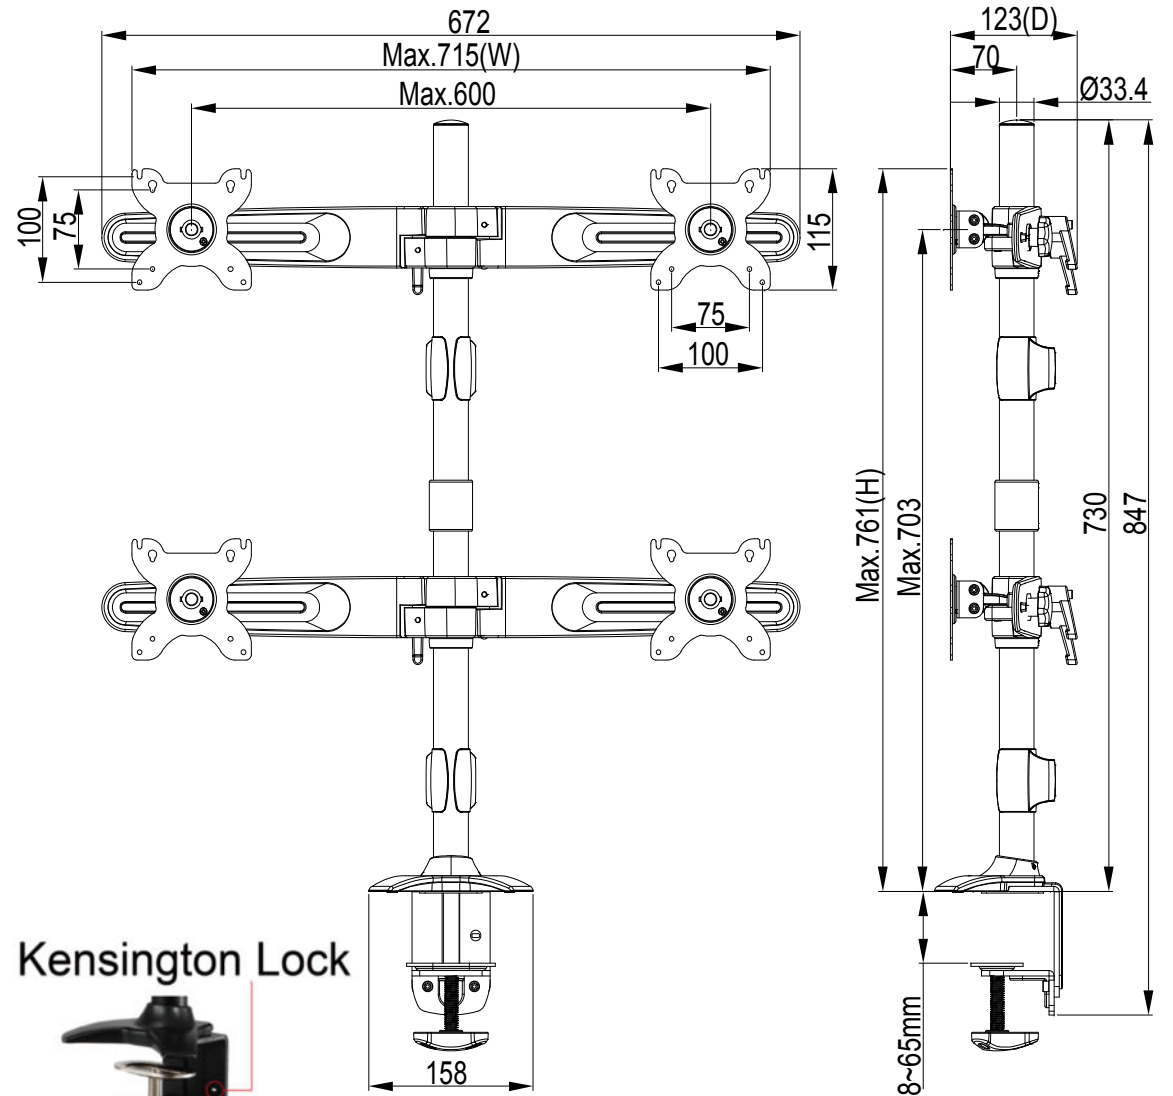

**TOPSKYS**  
www.topskys.com

Model Name:TC744E

**材料及规格**

净重	5.69 Kg (12.52 lbs)
尺寸(W*H*D)	715 x 761 x 123 mm ( 28.15" x 29.96" x 4.84" )
螺丝型号	M4
材质	铁/铝合金/塑胶

**参数范围**

安装头调整	左右调节	+/-15°
	倾仰调节	+/-15°
	旋转角度	360°
	扭力调节	可调节
主要参数	安装孔位	100x100 / 75x75 mm
	支架类型	四屏
	适合尺寸	<27"
	承重范围	≤8Kg (≤17.64 lbs)(单屏)
高度调整	高度调节范围	703 mm (27.68")
理线槽	有	

Screen	VESA	Tilt	Swivel	Rotate	Cable Management	Height Adjust	Torque Adjust