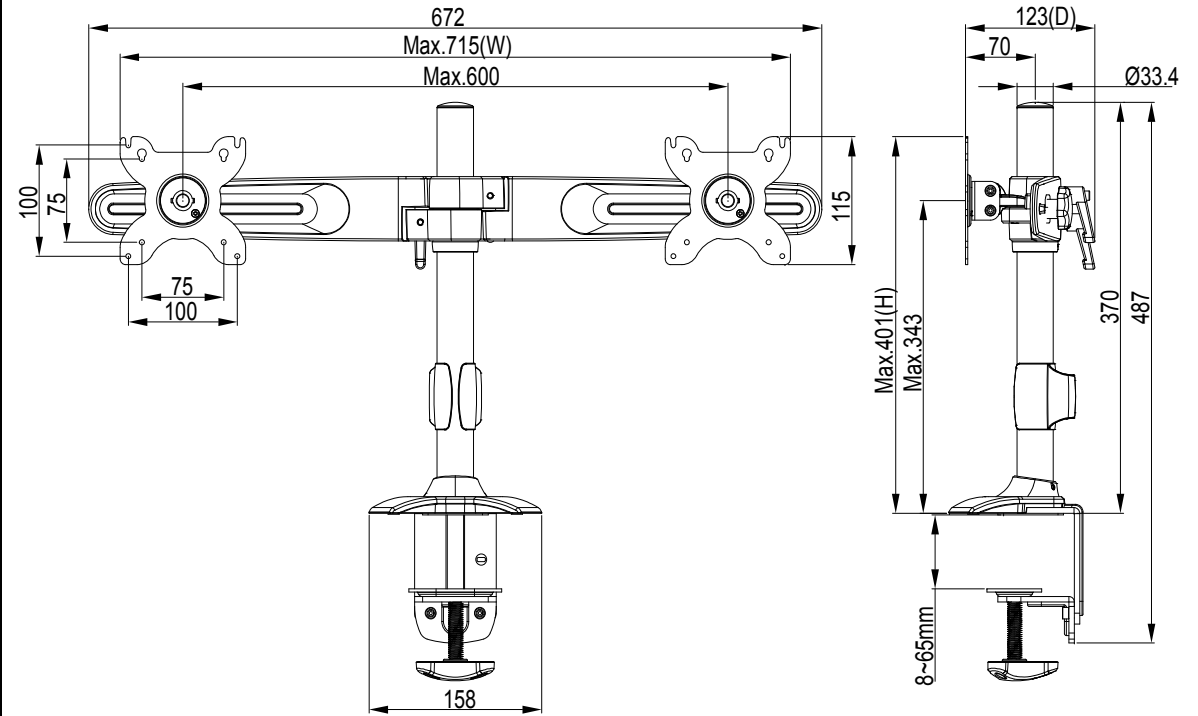

**TOPSKYS**  
www.topskys.com

**Model Name:TC742E**

材料及规格		
净重	3.61 Kg (7.94lbs)	
尺寸(W*H*D)	715 x 401 x 123 mm ( 28.15" x 15.79" x 4.84" )	
螺丝型号	M4	
材质	铁/铝合金/塑胶	
参数范围		
安装头调整	左右调节	+/- 15°
	倾仰调节	+/- 15°
	旋转角度	360°
	扭力调节	可调节
主要参数	安装孔位	100x100 / 75x75 mm
	支架类型	双屏
	适合尺寸	<27"
	承重范围	≤10Kg (≤22.05 lbs)(单屏)
高度调整	高度调节范围	343 mm (13.50")
理线槽	有	

### Kensington Lock

Screen	VESA	Tilt	Swivel	Rotate	Cable Management	Height Adjust	Torque Adjust