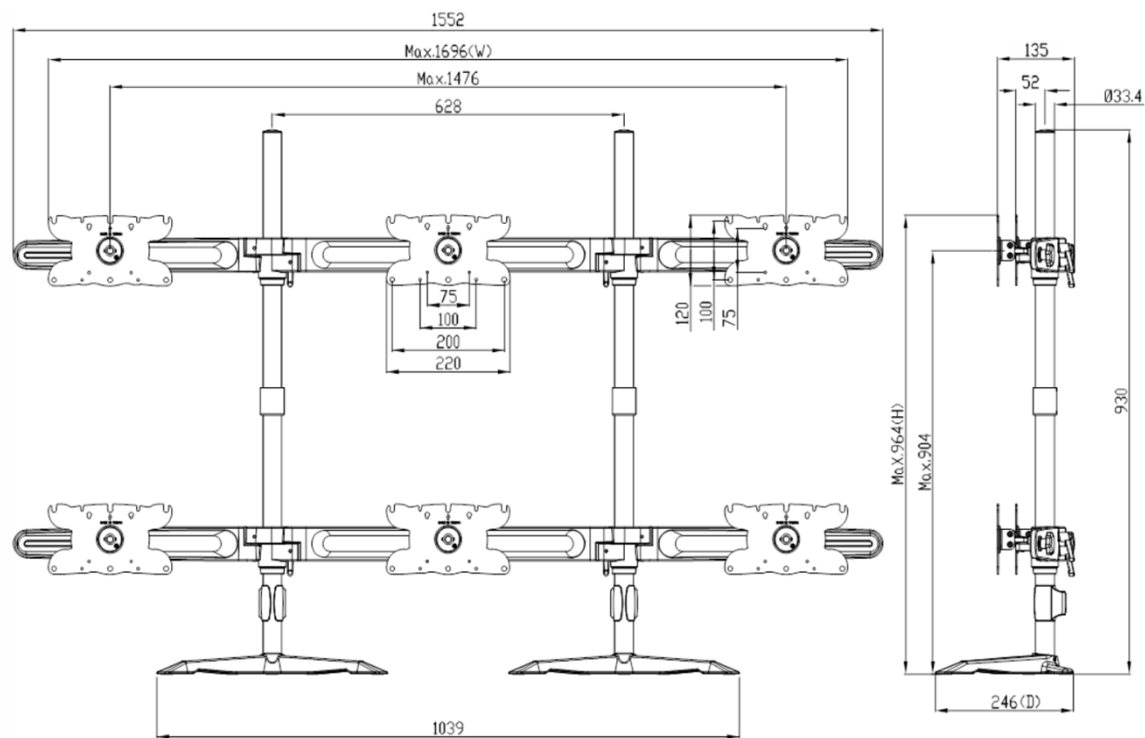

TOPSKYS

www.topskys.com

Model Name: TS636E

材料及规格

净重	11.48 Kg (25.31 lbs)
尺寸(W*H*D)	1696 x 964 x 246mm (66.77" x 37.95" x 9.68")
螺丝型号	M4
材质	铁/铝合金/塑胶

参数范围

安装头调整	左右调节	+/-15°
	倾仰调节	-10° ~ +15°
	旋转角度	360°
	扭力调节	可调节
主要参数	安装孔位	200x100 / 100x100 / 75x75 mm
	支架类型	六屏
	适合尺寸	24"~30"
	承重范围	≤8 Kg (≤17.64 lbs)(单屏)
高度调整	高度调节范围	904 mm (35.09")
理线槽	有	

Screen	VESA	Tilt	Swivel	Rotate	Cable Management	Height Adjust	Torque Adjust
24"~30"	200x100 100x100 75x75(mm)	+15° -10°	±15°	360°			