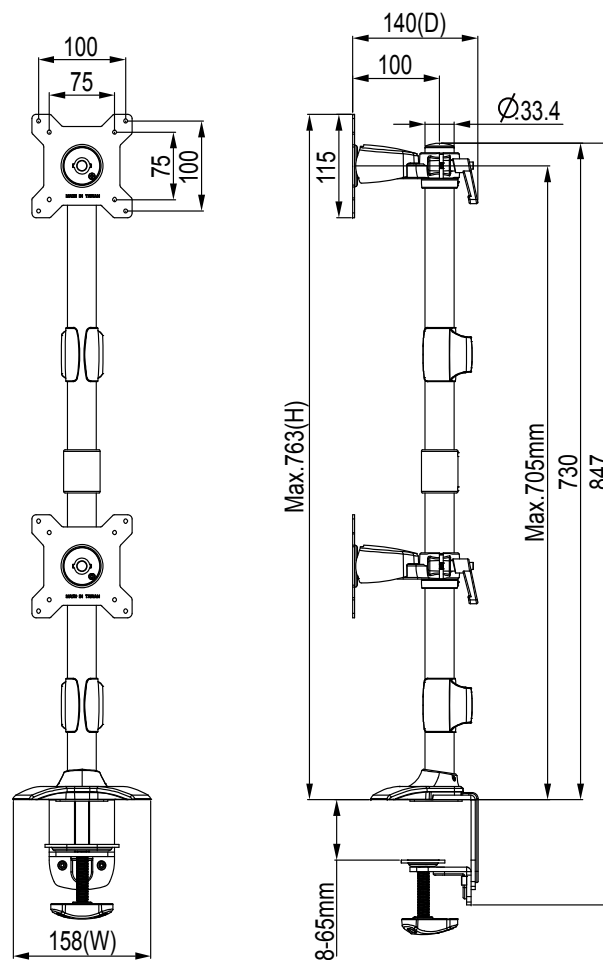

TOPSKYS
www.topskys.com

Model Name:TC012

材料及规格

净重	2.96 Kg (6.53lbs)
尺寸(W*H*D)	158 x 763 x 144 mm (6.22" x 30.04" x 5.67")
螺丝型号	M4
材质	铁/铝合金/塑胶

参数范围

安装头调整	左右调节	+/-20°
	倾仰调节	+/-20°
	旋转角度	360°
	扭力调节	左松右紧
主要参数	安装孔位	100x100 / 75x75 mm
	支架类型	双屏
	适合尺寸	≤27"
	承重范围	2~8 Kg (4.41~17.64 lbs)(单屏)
高度调整	高度调节范围	705 mm (27.76")
理线槽	有	

Kensington Lock

Screen	VESA	Tilt	Swivel	Rotate	Cable Management	Height Adjust	Torque Adjust
≤ 27"	100x100 75x75(mm)	±20°	±20°	360°			