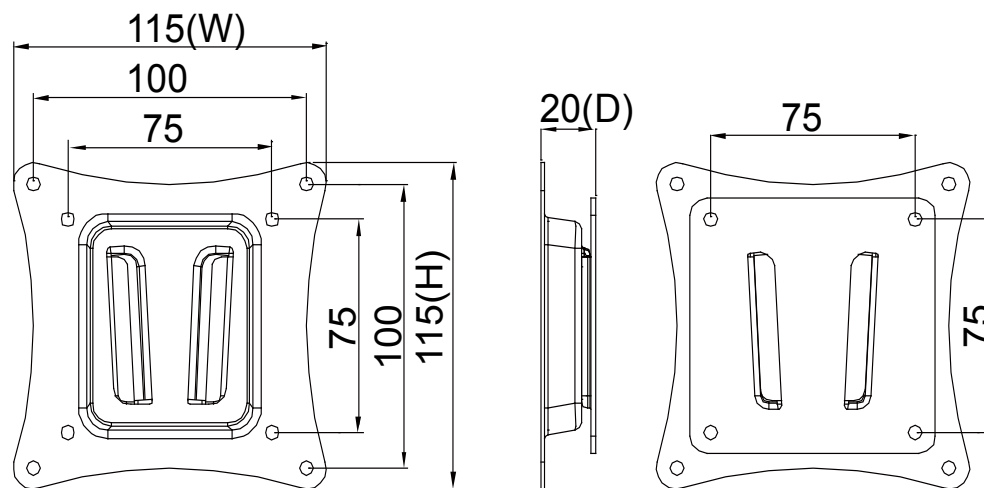

TOPSKYS

www.topskys.com

Model Name:L1010

材料及规格

净重	0.30 kg (0.66 lbs)
尺寸 (W*H*D)	115 x 115 x 20 mm (4.53" x 4.53" x 0.79")
螺丝型号	M4
材质	铁

参数范围

主要参数	安装方式	100X100 / 75X75 mm
	适合尺寸	15"~32"
	承重范围	25kg(55.12 lbs)
离墙最小距离	20mm (0.79")	
安全锁	无	