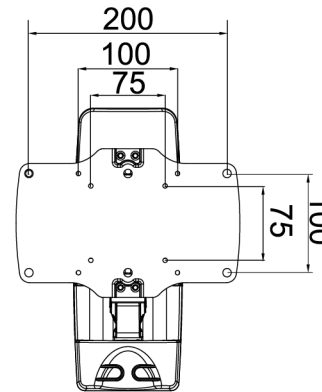

**TOPSKYS**

www.topskys.com

Model Name:AR212

**材料及规格**

净重	3.13 kg (6.90lbs)
尺寸 (W*H*D)	340 x 285 x 469 mm ( 13.39" x 11.22" x 18.46" )
螺丝型号	M4,M5,M6,M8
材质	铁/铝合金/塑胶

**参数范围**

安装头调整	左右调节	+/-90°
	倾仰调节	+/-15°
	扭力调节	可调节
主要参数	安装孔位	200x200 / 200x100 / 100x100 / 75x75 mm
	适合尺寸	22" ~ 52"
	承重范围	35Kg(77.16 lbs)
距离墙面最大距离	469mm (18.46")	
距离墙面最小距离	70mm (2.76")	
延长臂	2	
理线槽	有	