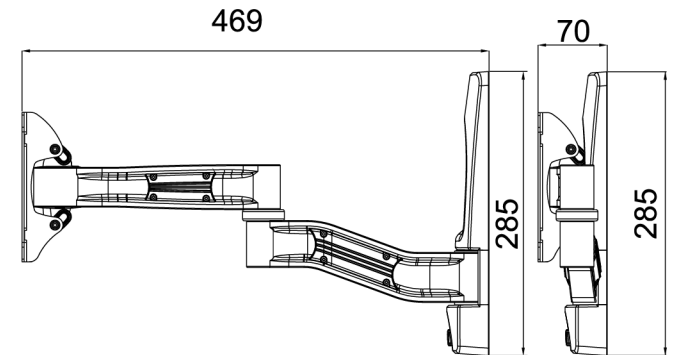

**TOPSKYS**

www.topskys.com

Model Name:AR212

**材料及规格**

净重	3.13 kg (6.90lbs)
尺寸 (W*H*D)	340 x 285 x 469 mm ( 13.39" x 11.22" x 18.46" )
螺丝型号	M4,M5,M6,M8
材质	铁/铝合金/塑胶

**参数范围**

安装头调整	左右调节	+/-90°
	倾仰调节	+/-15°
	扭力调节	可调节
主要参数	安装孔位	200x200 / 200x100 / 100x100 / 75x75 mm
	适合尺寸	22" ~ 52"
	承重范围	35Kg(77.16 lbs)
距离墙面最大距离	469mm (18.46")	
距离墙面最小距离	70mm (2.76")	
延长臂	2	
理线槽	有	