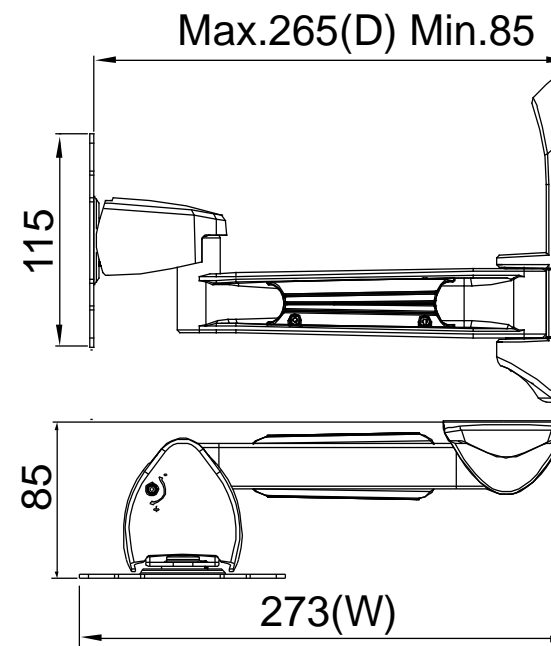

TOPSKYS
www.topskys.com

Model Name:AR110

材料及规格

净重	1.07 Kg (2.36 lbs)
尺寸 (W*H*D)	273 x 180 x 265 mm (10.75" x 7.09" x 10.43")
螺丝型号	M4
材质	铁/铝合金/塑胶

参数范围

安装头调整	左右调节	+/-90°
	倾仰调节	+/-20°
	旋转角度	360°
	扭力调节	左松右紧
主要参数	安装孔位	100x100 / 75x75 mm
	适合尺寸	15"~ 32"
	承重范围	10Kg(22.04lbs)
距离墙面最大距离	265mm (10.43")	
距离墙面最小距离	85mm (3.35")	
延长臂	1	
Cable Management	Yes	