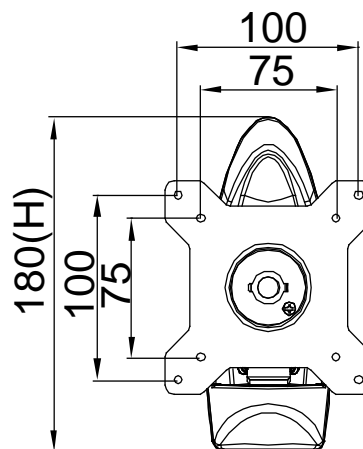

TOPSKYS
www.topskys.com

Model Name:AR110

材料及规格

净重	1.07 Kg (2.36 lbs)
尺寸 (W*H*D)	273 x 180 x 265 mm (10.75" x 7.09" x 10.43")
螺丝型号	M4
材质	铁/铝合金/塑胶

参数范围

安装头调整	左右调节	+/-90°
	倾仰调节	+/-20°
	旋转角度	360°
	扭力调节	左松右紧
主要参数	安装孔位	100x100 / 75x75 mm
	适合尺寸	15"~ 32"
	承重范围	10Kg(22.04lbs)
距离墙面最大距离	265mm (10.43")	
距离墙面最小距离	85mm (3.35")	
延长臂	1	
Cable Management	Yes	