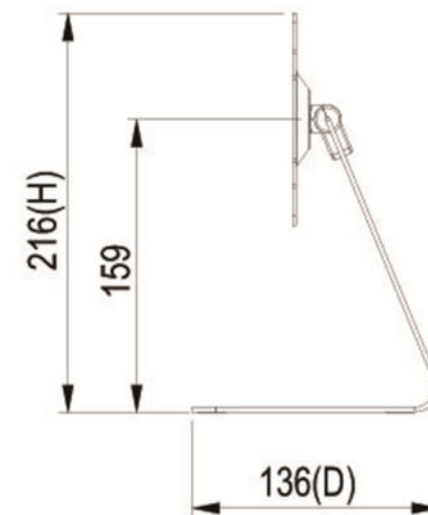

TOPSKYS

www.topskys.com

Model Name:IPB010

材料及规格

净重	0.75 kg (1.65lbs)
尺寸 (W*H*D)	157 x 216 x 136 mm (6.18" x 8.50" x 5.35")
螺丝型号	M4
材质	铁

参数范围

安装头调整	倾仰调节	-15°~+150°
	旋转角度	360°
主要参数	安装方式	100X100 / 75x75 mm
	适合尺寸	≤ 12"
	承重范围	1.2 kg (2.65 lbs)
理线槽	有	

Screen	VESA	Rotate	Adjust Tilt Angle