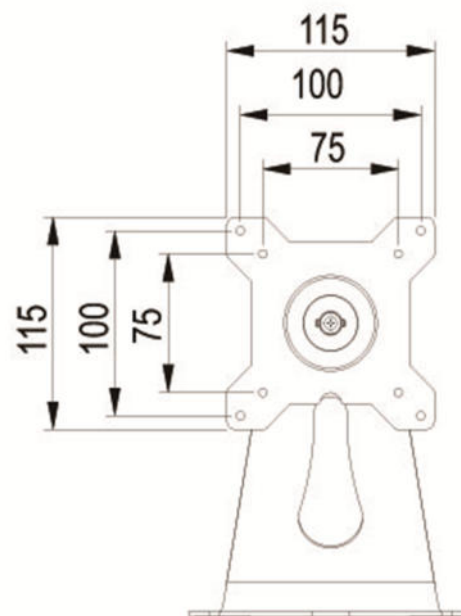

TOPSKYS

www.topskys.com

Model Name:IPB010

材料及规格

净重	0.75 kg (1.65lbs)
尺寸 (W*H*D)	157 x 216 x 136 mm (6.18" x 8.50" x 5.35")
螺丝型号	M4
材质	铁

参数范围

安装头调整	倾仰调节	-15°~+150°
	旋转角度	360°
主要参数	安装方式	100X100 / 75x75 mm
	适合尺寸	≤ 12"
	承重范围	1.2 kg (2.65 lbs)
理线槽	有	

Screen	VESA	Rotate	Adjust Tilt Angle