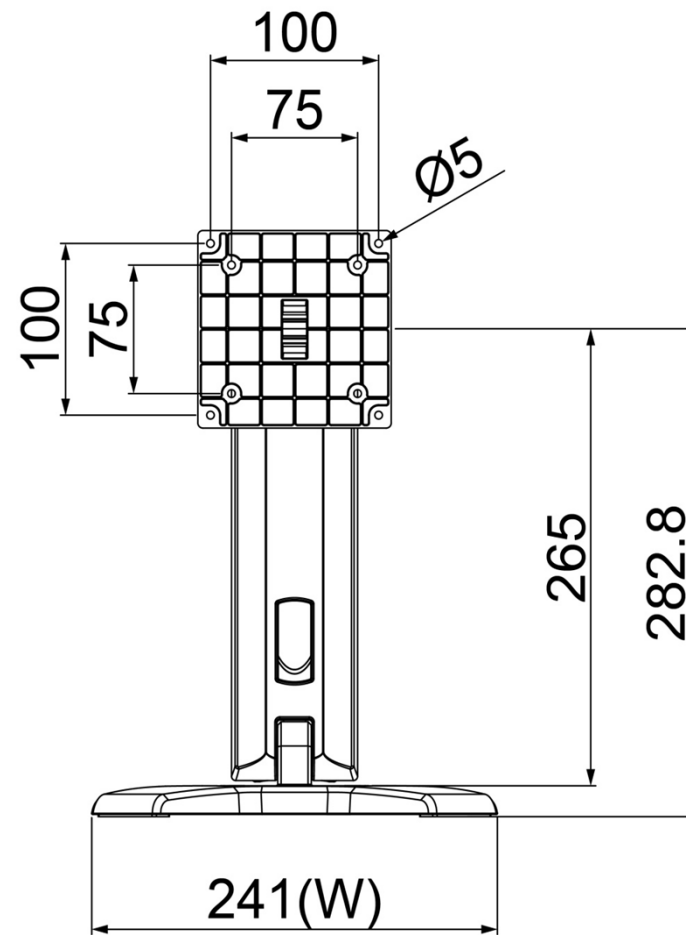

TOPSKYS
www.topskys.com

Model Name:S2710B

材料及规格

净重	2.14 Kg (4.72 lbs)
尺寸 (W*H*D)	241 x 340 x 280 mm (9.49" x 13.39" x 11.02")
螺丝型号	M4
材质	铁/铝合金/塑胶

Display System

安装头调整	旋转调节	无
	倾仰调节	-2°(向下) ~ +180°(向上)
主要参数	安装孔位	100x100 mm / 75x75 mm
	支架类型	单屏
	适合尺寸	≤27"
	承重范围	20kg(44.09lbs)
理线槽	有	

Tilt

-2°~180°

Cable Management