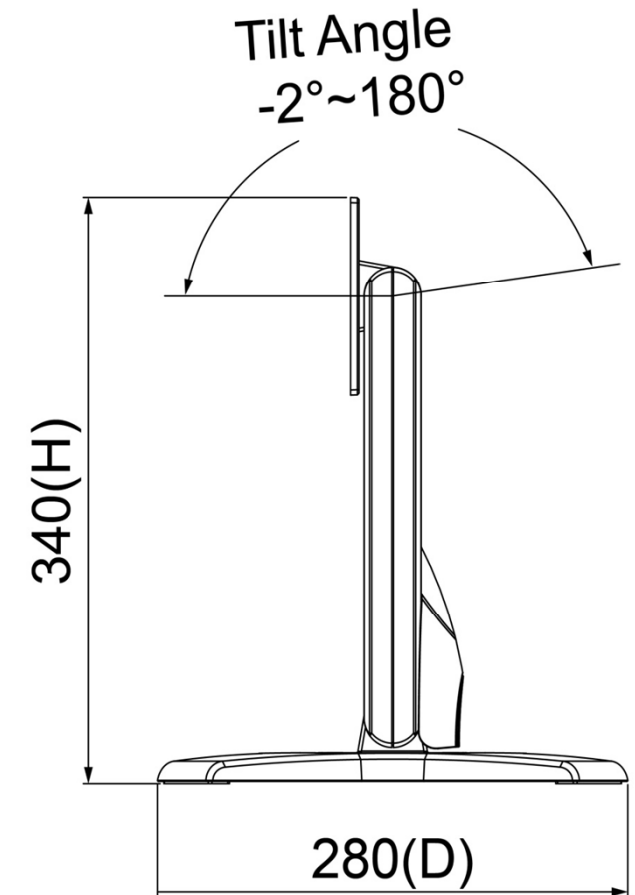

TOPSKYS
www.topskys.com

Model Name:S2710B

材料及规格

净重	2.14 Kg (4.72 lbs)
尺寸 (W*H*D)	241 x 340 x 280 mm (9.49" x 13.39" x 11.02")
螺丝型号	M4
材质	铁/铝合金/塑胶

Display System

安装头调整	旋转调节	无
	倾仰调节	-2°(向下) ~ +180°(向上)
主要参数	安装孔位	100x100 mm / 75x75 mm
	支架类型	单屏
	适合尺寸	≤27"
	承重范围	20kg(44.09lbs)
理线槽	有	

Tilt

-2°~180°

Cable Management