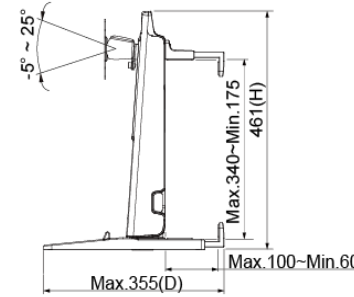

TOPSKYS
www.topskys.com

Model Name:HS740

材料及规格

净重	4.30 kg (9.48 lbs)
尺寸 (W*H*D)	180 x 461 x 355mm (7.09" x 18.15" x 13.99")
螺丝型号	M4
材质	铁/铝合金/塑胶

参数范围

安装头调整	安装头旋转角度	360°
	倾仰调节	-5°~ +25°
	底座转盘旋转角度	360°
	扭力调节	左松右紧
主要参数	安装孔位	100 x 100 / 75 x 75 mm
	支架类型	单屏
	适合尺寸	≤24"
	承重范围	2~8Kg(4.4~17.6lbs)
高度调整	高度调节范围	130mm (5.12")
	扭力调节 (支架)	有
最大主机尺寸 (高度 x 深度)	340x 100mm (13.39" x 3.94")	
最小主机尺寸 (高度 x 深度)	175x 60mm (6.89" x 2.36")	
理线槽	有	

CPU size: