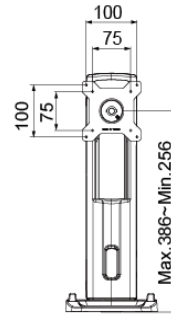

TOPSKYS
www.topskys.com

Model Name:HS740

材料及规格

净重	4.30 kg (9.48 lbs)
尺寸 (W*H*D)	180 x 461 x 355mm (7.09" x 18.15" x 13.99")
螺丝型号	M4
材质	铁/铝合金/塑胶

参数范围

安装头调整	安装头旋转角度	360°
	倾仰调节	-5°~ +25°
	底座转盘旋转角度	360°
	扭力调节	左松右紧
主要参数	安装孔位	100 x 100 / 75 x 75 mm
	支架类型	单屏
	适合尺寸	≤24"
	承重范围	2~8Kg(4.4~17.6lbs)
高度调整	高度调节范围	130mm (5.12")
	扭力调节 (支架)	有
最大主机尺寸 (高度 x 深度)	340x 100mm (13.39" x 3.94")	
最小主机尺寸 (高度 x 深度)	175x 60mm (6.89" x 2.36")	
理线槽	有	

CPU size: