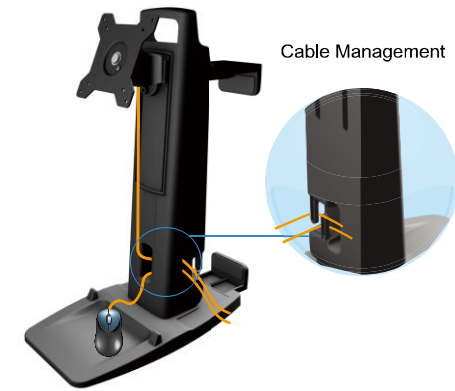

TOPSKYS
www.topskys.com

Model Name:HS740

材料及规格

净重	4.30 kg (9.48 lbs)
尺寸 (W*H*D)	180 x 461 x 355mm (7.09" x 18.15" x 13.99")
螺丝型号	M4
材质	铁/铝合金/塑胶

参数范围

安装头调整	安装头旋转角度	360°
	倾仰调节	-5°~ +25°
	底座转盘旋转角度	360°
	扭力调节	左松右紧
主要参数	安装孔位	100 x 100 / 75 x 75 mm
	支架类型	单屏
	适合尺寸	≤24"
	承重范围	2~8Kg(4.4~17.6lbs)
高度调整	高度调节范围	130mm (5.12")
	扭力调节 (支架)	有
最大主机尺寸 (高度 x 深度)	340x 100mm (13.39" x 3.94")	
最小主机尺寸 (高度 x 深度)	175x 60mm (6.89" x 2.36")	
理线槽	有	