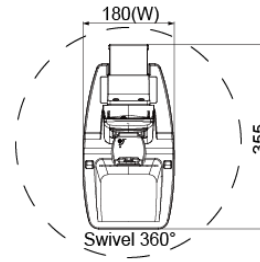

TOPSKYS
www.topskys.com

Model Name:HS740

材料及规格

净重	4.30 kg (9.48 lbs)
尺寸 (W*H*D)	180 x 461 x 355mm (7.09" x 18.15" x 13.99")
螺丝型号	M4
材质	铁/铝合金/塑胶

参数范围

安装头调整	安装头旋转角度	360°
	倾仰调节	-5°~ +25°
	底座转盘旋转角度	360°
	扭力调节	左松右紧
主要参数	安装孔位	100 x 100 / 75 x 75 mm
	支架类型	单屏
	适合尺寸	≤24"
	承重范围	2~8Kg(4.4~17.6lbs)
高度调整	高度调节范围	130mm (5.12")
	扭力调节 (支架)	有
最大主机尺寸 (高度 x 深度)	340x 100mm (13.39" x 3.94")	
最小主机尺寸 (高度 x 深度)	175x 60mm (6.89" x 2.36")	
理线槽	有	

CPU size: