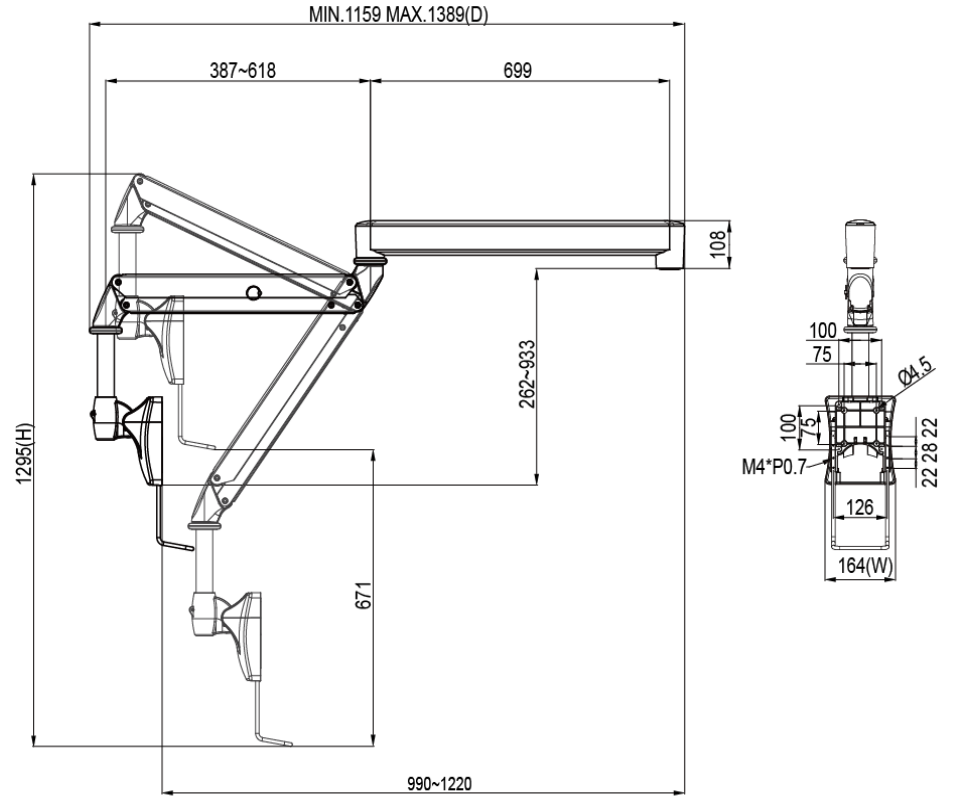

TOPSKYS
www.topskys.com

Model Name:ALB200

材料及规格		
净重	8.2Kg(18.08lbs)	
尺寸(W*H*D)	164x1295x1389mm(6.46"x50.98"x54.68)	
螺丝型号	M4	
材质	铁/铝合金/塑胶	
参数范围		
安装头调整	左右调节	+/-185°
	倾仰调节	-60° ~ +20°
	扭力调节	可用
主要参数	安装孔位	100x100 / 75x75mm
	支架类型	单屏
	适合尺寸	15"~24"
	承重范围	2.5~6.5kg(5.5~14.3 lbs)
高度调整	支臂旋转 (1)	+/-90°
	支臂旋转 (2)	+/-185°
	高度调节范围 (支臂)	671mm (26.42")
	支臂扭力调节	有
	倾斜 (支臂)	-55°(向下) ~ +25°(向上)
延长臂	2	
理线槽	有	

Swivel