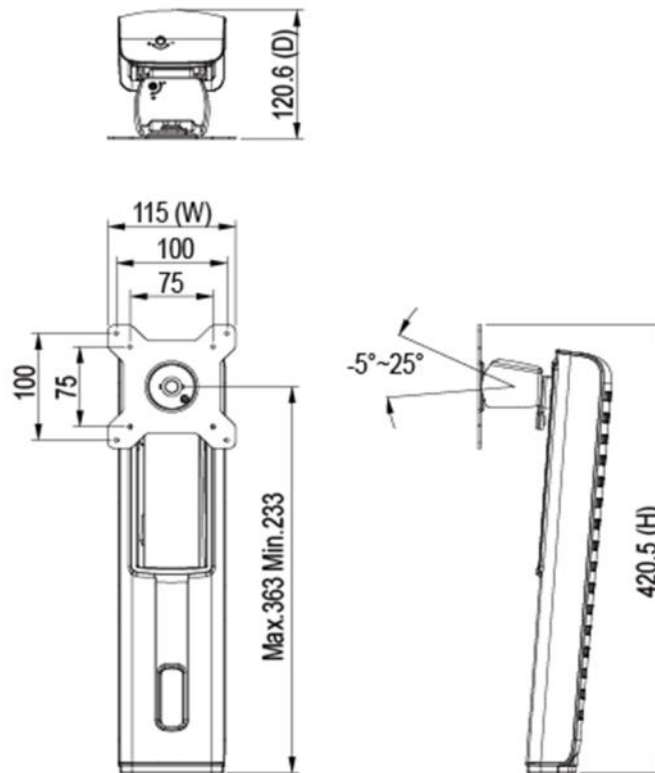

TOPSKYS

www.topskys.com

Model Name:HA400

材料及规格

| | |
|------------|---|
| 净重 | 2.40 kg (5.29 lbs) |
| 尺寸 (W*H*D) | 115 x 420.5 x 120.6 mm (4.52" x 16.55" x 4.75") |
| 螺丝型号 | M4 |
| 材质 | 铁/铝合金/塑胶 |

参数范围

| | | |
|-------|-----------|------------------------|
| 安装头调整 | 左右调节 | 无 |
| | 倾仰调节 | -5°~ +25° |
| | 安装头旋转角度 | 360° |
| | 扭力调节 | 左松右紧 |
| 主要参数 | 安装孔位 | 100x100 / 75x75 mm |
| | 支架类型 | 单屏 |
| | 适合尺寸 | ≤27" |
| | 承重范围 | 2~8kg (4.41~17.64 lbs) |
| 高度调整 | 高度调节范围 | 130mm (5.12") |
| | 扭力调节 (支架) | 有 |
| 理线槽 | 有 | |

| Screen | VESA | Tilt | Rotate | Cable Management | Height Adjust | Torque Adjust |
|--------|----------------------|-------------|--------|------------------|---------------|---------------|
| ≤ 27" | 100x100 75x75(mm) | +25° -5° | 360° | | 130mm | |