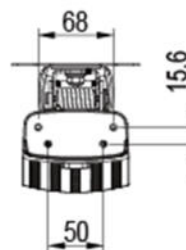

TOPSKYS

www.topskys.com

Model Name:HA400

材料及规格

| | |
|------------|---|
| 净重 | 2.40 kg (5.29 lbs) |
| 尺寸 (W*H*D) | 115 x 420.5 x 120.6 mm (4.52" x 16.55" x 4.75") |
| 螺丝型号 | M4 |
| 材质 | 铁/铝合金/塑胶 |

参数范围

| | | |
|-------|-----------|------------------------|
| 安装头调整 | 左右调节 | 无 |
| | 倾仰调节 | -5°~ +25° |
| | 安装头旋转角度 | 360° |
| | 扭力调节 | 左松右紧 |
| 主要参数 | 安装孔位 | 100x100 / 75x75 mm |
| | 支架类型 | 单屏 |
| | 适合尺寸 | ≤27" |
| | 承重范围 | 2~8kg (4.41~17.64 lbs) |
| 高度调整 | 高度调节范围 | 130mm (5.12") |
| | 扭力调节 (支架) | 有 |
| 理线槽 | 有 | |

| Screen | VESA | Tilt | Rotate | Cable Management | Height Adjust | Torque Adjust |
|--------|----------------------|-------------|--------|------------------|---------------|---------------|
| ≤ 27" | 100x100 75x75(mm) | +25° -5° | 360° | | 130mm | |