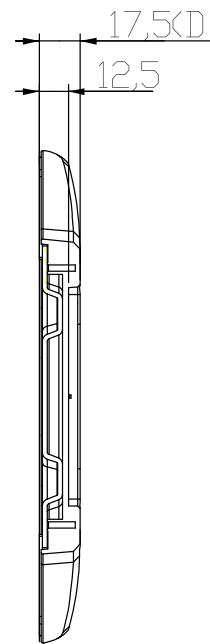

TOPSKYS

www.topskys.com

Model Name:SB001

截面 A-A

完整系统

净重量	0.3 Kg (0.66lbs)
尺寸(W*D*H)	203 x 227 x 17.5 mm (7.99" x 8.94" x 0.69")
螺丝类型	M4
材料	钢/塑料