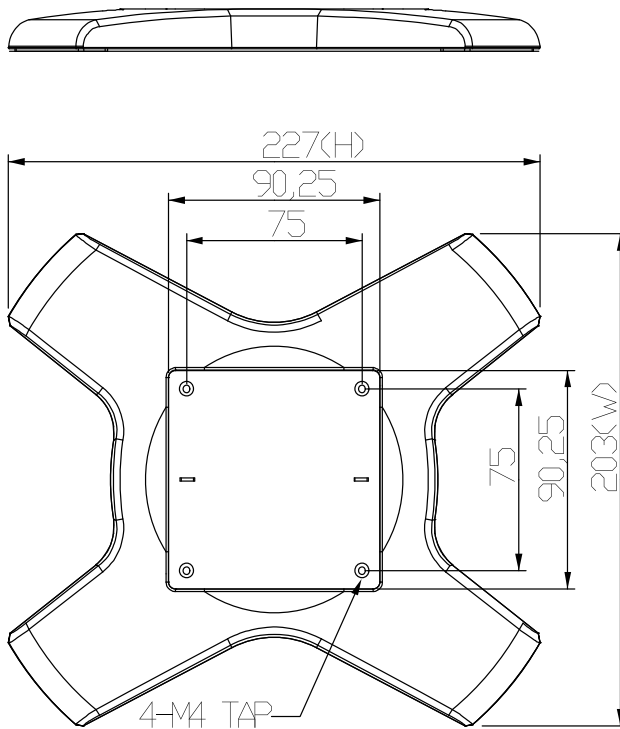

TOPSKYS

www.topskys.com

Model Name:SB001

截面 A-A

完整系统

净重量	0.3 Kg (0.66lbs)
尺寸(W*D*H)	203 x 227 x 17.5 mm (7.99" x 8.94" x 0.69")
螺丝类型	M4
材料	钢/塑料