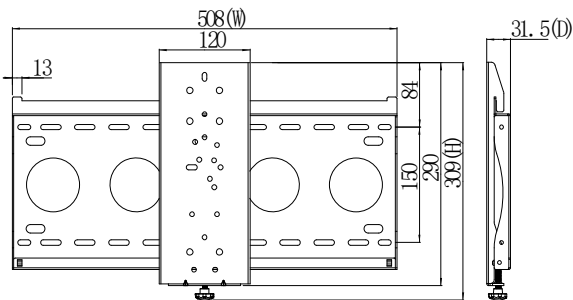

www.topskys.com

Model Name:AOA16

MODEL	
A	AE222,AE444
B	AR212A,AR112A
C	ATW10L,ATW20L,ATW10M,ATW20M,DEW20
D	PB043B,PB053B,PB070B,PB095B,PB120B
E	ATW10,ATW20,ATW40

MODEL	
F	A8050,A2020

Demo:AE222+AOA16

完整的系统	
净重	2.70 Kg (6.75lbs)
尺寸(W*H*D)	508 x 309 x 31.5 mm (20" x 12.17" x 1.24")
材质	钢
与墙壁的最小距离	
	31.5mm (1.24")