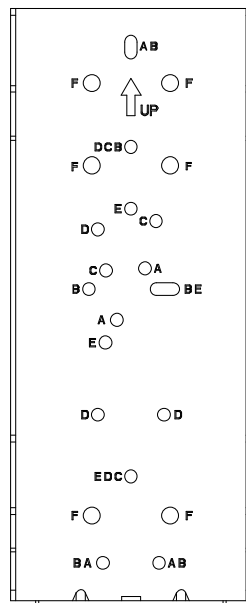

www.topskys.com

Model Name:AOA16

MODEL	
A	AE222,AE444
B	AR212A,AR112A
C	ATW10L,ATW20L,ATW10M,ATW20M,DEW20
D	PB043B,PB053B,PB070B,PB095B,PB120B
E	ATW10,ATW20,ATW40

MODEL	
F	A8050,A2020

Demo:AE222+AOA16

完整的系统	
净重	2.70 Kg (6.75lbs)
尺寸(W*H*D)	508 x 309 x 31.5 mm (20" x 12.17" x 1.24")
材质	钢
与墙壁的最小距离	
	31.5mm (1.24")