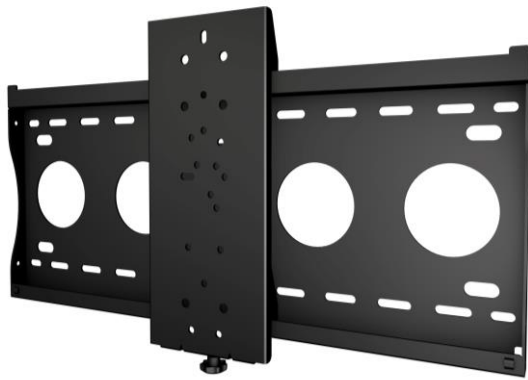

www.topskys.com

Model Name:AOA16

MODEL	
A	AE222,AE444
B	AR212A,AR112A
C	ATW10L,ATW20L,ATW10M,ATW20M,DEW20
D	PB043B,PB053B,PB070B,PB095B,PB120B
E	ATW10,ATW20,ATW40

MODEL	
F	A8050,A2020

Demo:AE222+AOA16

完整的系统	
净重	2.70 Kg (6.75lbs)
尺寸(W*H*D)	508 x 309 x 31.5 mm (20" x 12.17" x 1.24")
材质	钢
与墙壁的最小距离	
	31.5mm (1.24")