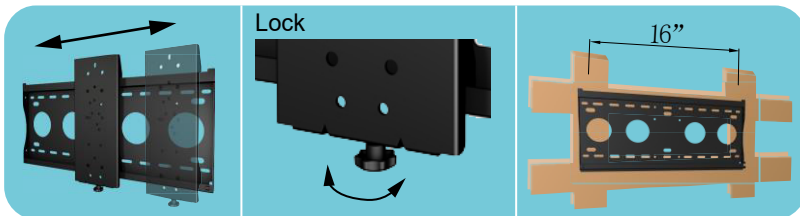

www.topskys.com

Model Name:AOA16

MODEL	
A	AE222,AE444
B	AR212A,AR112A
C	ATW10L,ATW20L,ATW10M,ATW20M,DEW20
D	PB043B,PB053B,PB070B,PB095B,PB120B
E	ATW10,ATW20,ATW40

MODEL	
F	A8050,A2020

Demo:AE222+AOA16

完整的系统	
净重	2.70 Kg (6.75lbs)
尺寸(W*H*D)	508 x 309 x 31.5 mm (20" x 12.17" x 1.24")
材质	钢
与墙壁的最小距离	
	31.5mm (1.24")