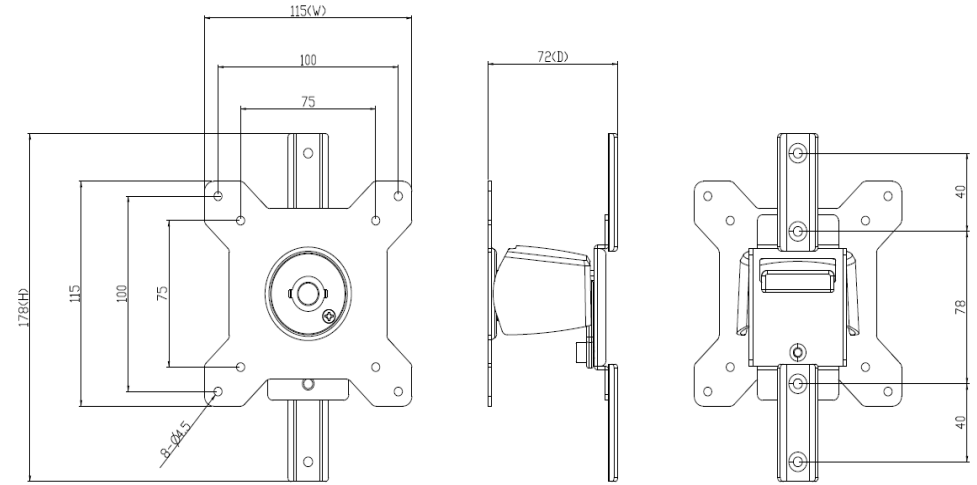

TOPSKYS

www.topskys.com

Model Name:ACH010

完整的系统		
净重	TBD(lbs)	
尺寸(W*H*D)	115 x 178 x 72 mm (4.53" x 7.01" x 2.83")	
材质	锌铝合金/塑料/钢	
螺丝型号	M4	
显示系统		
铰链模块	旋转	不适用
	倾斜	-5°~+25°
	转动	360°
	用户扭矩调整	可用
显示屏支持	安装孔位	100x100 / 75x75mm
	屏幕尺寸支持	≦24"
	支撑重量 (范围)	2~8kg(4.4~17.6lbs)

Screen	VESA	Tilt	Rotate	Torque Adjust
	100×100 75×75 (mm) 	+25° -5°	 360°	