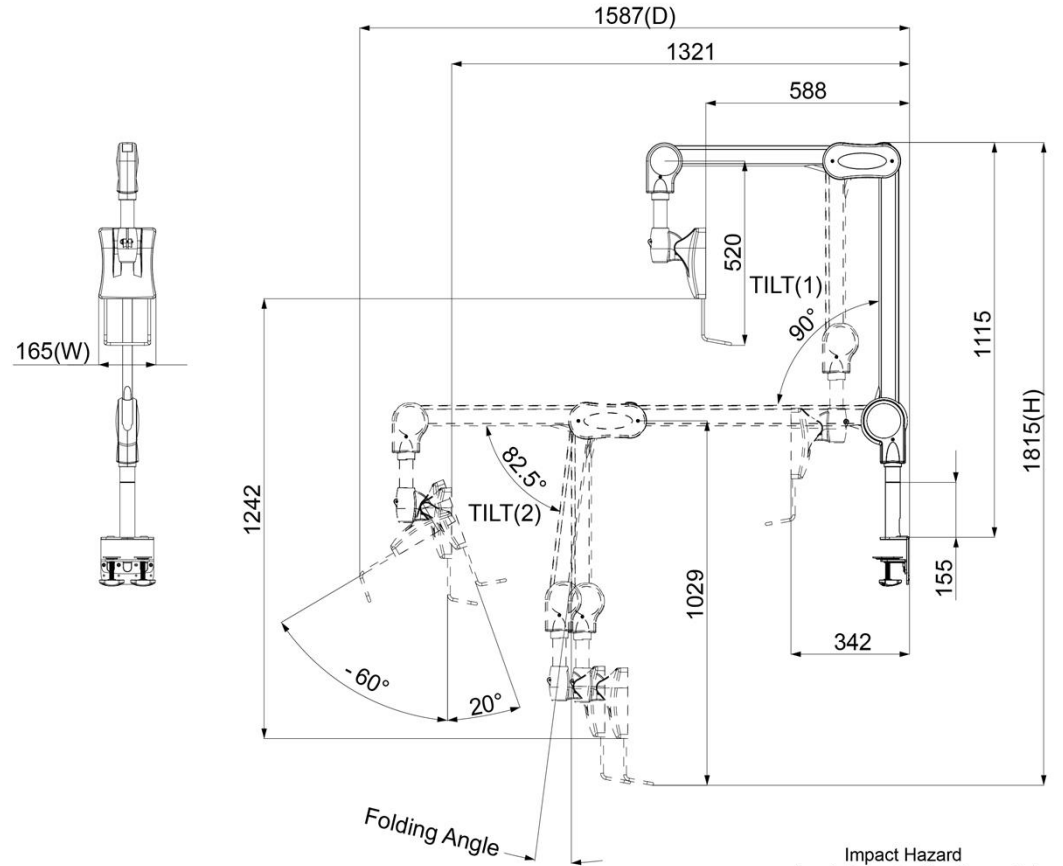

# TOPSKYS

www.topskys.com

Model Name:ALC240

### 完整的系统

净重	11.14 Kg (24.56 lbs)
尺寸 (W*H*D)	165x1815x1587mm ( 6.5"x71.46"x62.48" )
螺丝型号	M4
材质	锌铝合金/塑胶/钢

### 显示系统

铰链模块	旋转 (铰链)	+/-185°
	旋转 (VESA)	+/-5°
	倾斜 (铰链)	-60° ~ 20°
	安装孔位	100x100 / 75x75mm
显示屏支持	显示类型	单监视器
	屏幕尺寸支持	15"~24"
	支撑重量 (范围)	1 ~ 6.5kg(2.21~14.3 lbs)
	旋转臂 (1)	+/-90°
高度调节	高度调节范围 (臂)	1242 mm (48.9")
	张力扭矩调整	Yes
	倾斜 (臂1)	90°
	倾斜 (臂2)	82.5°
提供延伸臂	2	
电缆管理	Yes	

TYPE A

TYPE B

TYPE A : Screw fixing position

TYPE B : Screw fixing position

Impact Hazard  
screw, please fix the lowest position of the curved tube.

VESA	Tilt	Swivel	Rotate	Torque Adjust