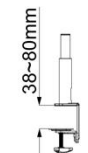

### 完整的系统

净重	11.14 Kg (24.56 lbs)
尺寸 (W*H*D)	165x1815x1587mm ( 6.5"x71.46"x62.48" )
螺丝型号	M4
材质	锌铝合金/塑胶/钢

### 显示系统

铰链模块	旋转 (铰链)	+/-185°
	旋转 (VESA)	+/-5°
	倾斜 (铰链)	-60° ~ 20°
	安装孔位	100x100 / 75x75mm
显示屏支持	显示类型	单监视器
	屏幕尺寸支持	15"~24"
	支撑重量 (范围)	1 ~ 6.5kg(2.21~14.3 lbs)
	旋转臂 (1)	+/-90°
高度调节	高度调节范围 (臂)	1242 mm (48.9")
	张力扭矩调整	Yes
	倾斜 (臂1)	90°
	倾斜 (臂2)	82.5°
提供延伸臂	2	
电缆管理	Yes	

TYPE A

TYPE B

TYPE A : Screw fixing position

TYPE B : Screw fixing position

Impact Hazard  
screw, please fix the lowest position of the curved tube.

VESA	Tilt	Swivel	Rotate	Torque Adjust