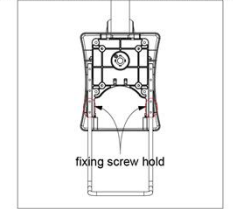

### 显示系统

铰链模块	旋转 (铰链)	+/-185°
	旋转 (VESA)	+/-5°
	倾斜 (铰链)	-60° ~ 20°
	安装孔位	100x100 / 75x75mm
显示屏支持	显示类型	单监视器
	屏幕尺寸支持	15"~24"
	支撑重量 (范围)	1 ~ 6.5kg(2.21~14.3 lbs)
	旋转臂 (1)	+/-90°
高度调节	高度调节范围 (臂)	1242 mm (48.9")
	张力扭矩调整	Yes
	倾斜 (臂1)	90°
	倾斜 (臂2)	82.5°
提供延伸臂	2	
电缆管理	Yes	

TYPE A

TYPE B

TYPE A : Screw fixing position

TYPE B : Screw fixing position

Impact Hazard  
screw, please fix the lowest position of the curved tube.

VESA	Tilt	Swivel	Rotate	Torque Adjust