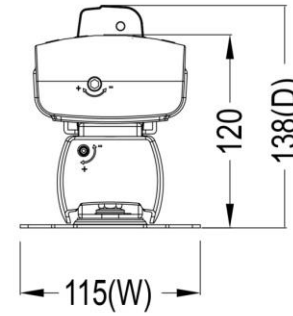

# TOPSKYS

www.topskys.com

**Model Name: HAS400**

完整的系统		
净重	2.6 kg (5.72lbs)	
尺寸(W*H*D)	115 x 441 x 138 mm ( 4.52" x 17.36" x 5.43" )	
螺丝型号	M4	
材质	锌铝合金/塑料/钢	
显示系统		
铰链模块	旋转	不适用
	倾仰	-10°~ +20°
	转动	360°
	用户扭矩调整	可用
支臂模块	旋转	+/-90°
显示器支持	安装孔位	100x100 / 75x75 mm
	显示类型	单监视器
	支持显示器尺寸	≤ 24"
	支撑重量 (范围)	2~6kg(4.4~13.2lbs)
高度调节	高度调节范围	130mm (5.12")
	张力扭矩调整	Yes
电缆管理	Yes	

Screen	VESA	Rotate	Tilt	Swivel	Cable Management	Height Adjust	Torque Adjust
≤ 24"	100×100 75×75(mm)	360°	+20° -10°	+/-90°		130mm	