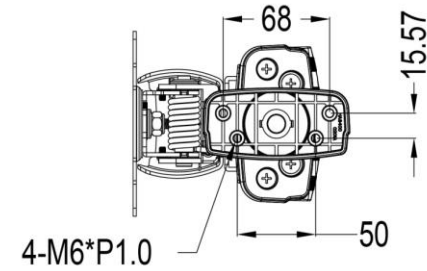

# TOPSKYS

www.topskys.com

**Model Name: HAS400**

完整的系统		
净重	2.6 kg (5.72lbs)	
尺寸(W*H*D)	115 x 441 x 138 mm ( 4.52" x 17.36" x 5.43" )	
螺丝型号	M4	
材质	锌铝合金/塑料/钢	
显示系统		
铰链模块	旋转	不适用
	倾仰	-10°~ +20°
	转动	360°
	用户扭矩调整	可用
支臂模块	旋转	+/-90°
显示器支持	安装孔位	100x100 / 75x75 mm
	显示类型	单监视器
	支持显示器尺寸	≤ 24"
	支撑重量 (范围)	2~6kg(4.4~13.2lbs)
高度调节	高度调节范围	130mm (5.12")
	张力扭矩调整	Yes
电缆管理	Yes	

Screen	VESA	Rotate	Tilt	Swivel	Cable Management	Height Adjust	Torque Adjust
≤ 24"	100×100 75×75(mm)	360°	+20° -10°	+/-90°		130mm	