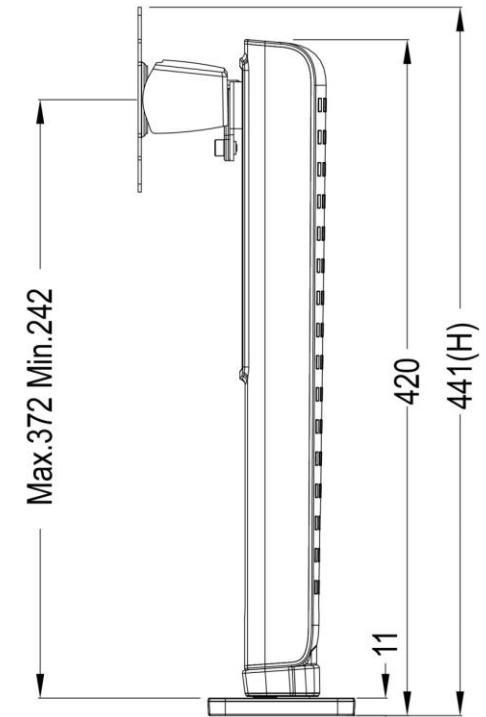

# TOPSKYS

www.topskys.com

**Model Name: HAS400**

完整的系统		
净重	2.6 kg (5.72lbs)	
尺寸(W*H*D)	115 x 441 x 138 mm ( 4.52" x 17.36" x 5.43" )	
螺丝型号	M4	
材质	锌铝合金/塑料/钢	
显示系统		
铰链模块	旋转	不适用
	倾仰	-10°~ +20°
	转动	360°
	用户扭矩调整	可用
支臂模块	旋转	+/-90°
显示器支持	安装孔位	100x100 / 75x75 mm
	显示类型	单监视器
	支持显示器尺寸	≤ 24"
	支撑重量 (范围)	2~6kg(4.4~13.2lbs)
高度调节	高度调节范围	130mm (5.12")
	张力扭矩调整	Yes
电缆管理	Yes	

Screen	VESA	Rotate	Tilt	Swivel	Cable Management	Height Adjust	Torque Adjust
≤ 24"	100×100 75×75(mm)	360°	+20° -10°	+/-90°		130mm	