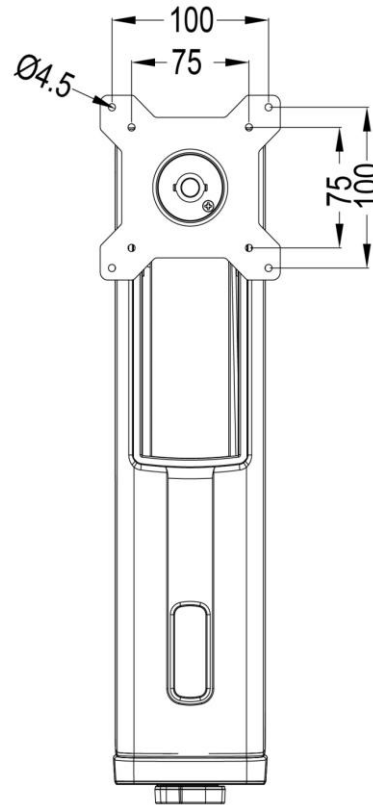

# TOPSKYS

www.topskys.com

**Model Name: HAS400**

完整的系统		
净重	2.6 kg (5.72lbs)	
尺寸(W*H*D)	115 x 441 x 138 mm ( 4.52" x 17.36" x 5.43" )	
螺丝型号	M4	
材质	锌铝合金/塑料/钢	
显示系统		
铰链模块	旋转	不适用
	倾仰	-10°~ +20°
	转动	360°
	用户扭矩调整	可用
支臂模块	旋转	+/-90°
显示器支持	安装孔位	100x100 / 75x75 mm
	显示类型	单监视器
	支持显示器尺寸	≤ 24"
	支撑重量 (范围)	2~6kg(4.4~13.2lbs)
高度调节	高度调节范围	130mm (5.12")
	张力扭矩调整	Yes
电缆管理	Yes	

Screen	VESA	Rotate	Tilt	Swivel	Cable Management	Height Adjust	Torque Adjust
≤ 24"	100×100 75×75(mm)	360°	+20° -10°	+/-90°		130mm	