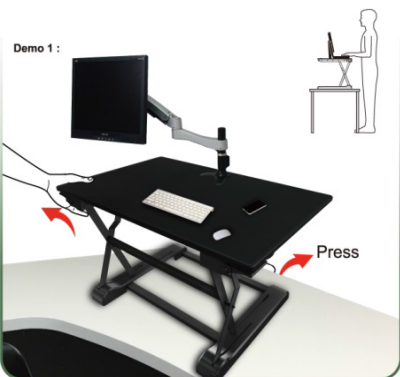

**TOPSKYS**

www.topskys.com

Model Name:WED915

完整系统

净重	24.32kg(53.62lbs)
尺寸(长*宽*高)	915 x 607 x 485 mm ( 36.02" x 23.90 x 19.09" )
材料	钢/塑料/木材
支持重量	2kg(4.4lbs) ~15kg (33.07lbs)
高度调整 (范围)	115mm ~ 485 mm ( 4.53" ~ 19.09" )
高度调整	370mm ( 14.57" )
最大工作空间	915 x 600mm ( 36.02" x 23.62" )

Unlock

Dimensional Illustrations

Height Adjust