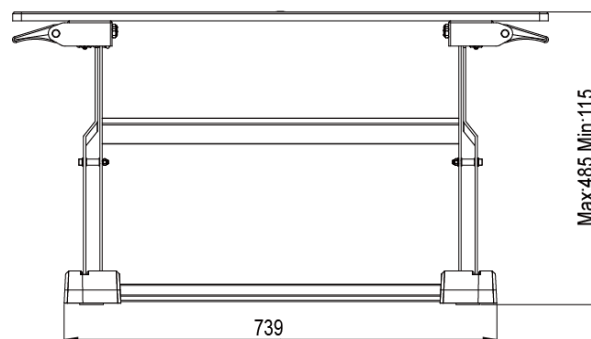

**TOPSKYS**

www.topskys.com

Model Name:WED915

完整系统

净重	24.32kg(53.62lbs)
尺寸(长*宽*高)	915 x 607 x 485 mm ( 36.02" x 23.90 x 19.09" )
材料	钢/塑料/木材
支持重量	2kg(4.4lbs) ~15kg (33.07lbs)
高度调整 (范围)	115mm ~ 485 mm ( 4.53" ~ 19.09" )
高度调整	370mm ( 14.57" )
最大工作空间	915 x 600mm ( 36.02" x 23.62" )

Unlock

Dimensional Illustrations

Height Adjust