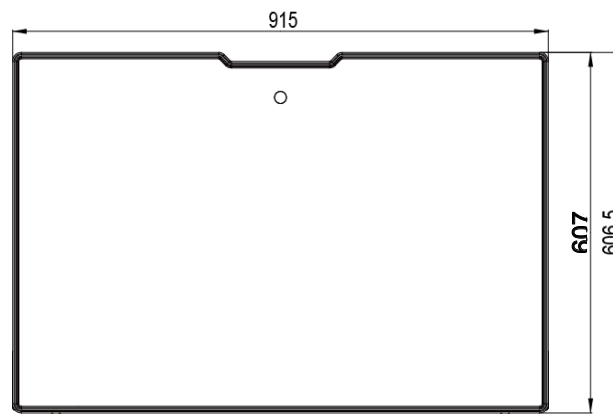

**TOPSKYS**

www.topskys.com

Model Name:WED915

完整系统

净重	24.32kg(53.62lbs)
尺寸(长*宽*高)	915 x 607 x 485 mm ( 36.02" x 23.90 x 19.09" )
材料	钢/塑料/木材
支持重量	2kg(4.4lbs) ~15kg (33.07lbs)
高度调整 (范围)	115mm ~ 485 mm ( 4.53" ~ 19.09" )
高度调整	370mm ( 14.57" )
最大工作空间	915 x 600mm ( 36.02" x 23.62" )

Unlock

Dimensional Illustrations

Height Adjust