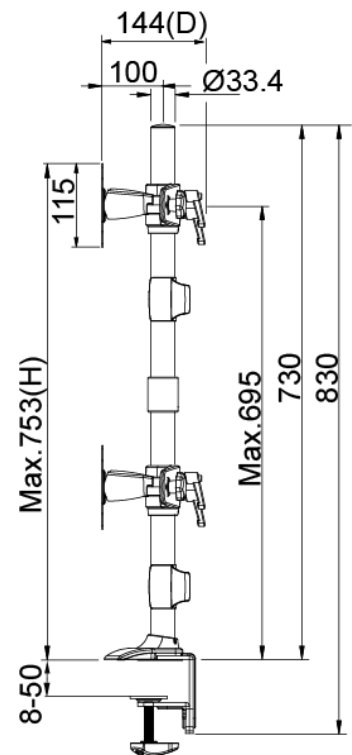

**TOPSKYS**

www.topskys.com

Model : TC744

## SPECIFICATIONS

安装标准尺寸	100x100 / 75x75 mm
特殊规格	M4
材质	Steel/Aluminum Alloy/Plastic
尺寸	715*753*138mm(28.15"x29.65"x5.43")
重量	6.41 Kg (14.13lbs)
左右倾斜角度	+/- 20°
上下倾斜角度	+/- 20°
最大承重	8Kg(17.6lbs)
支持尺寸	≤24"
可旋转角度	360°

Kensington Lock