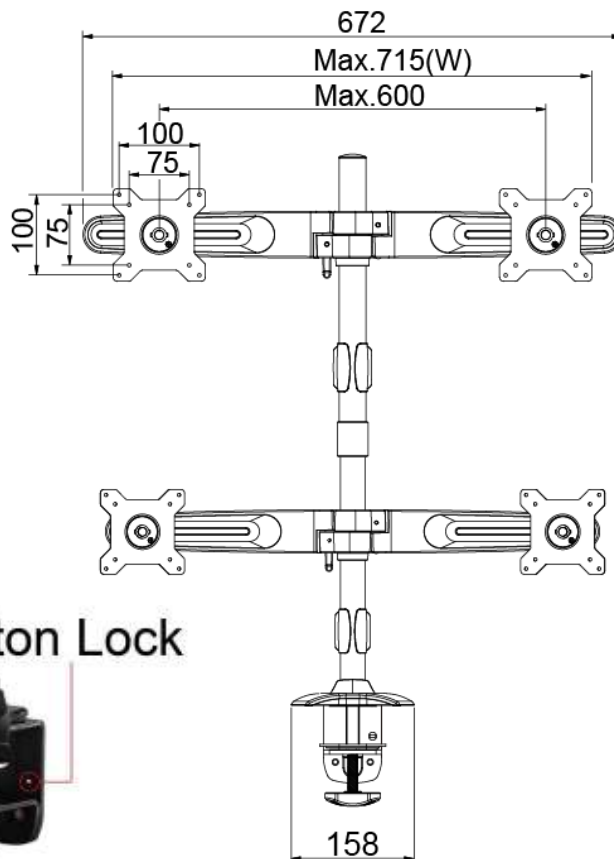

**TOPSKYS**

www.topskys.com

Model : TC744

## SPECIFICATIONS

安装标准尺寸	100x100 / 75x75 mm
特殊规格	M4
材质	Steel/Aluminum Alloy/Plastic
尺寸	715*753*138mm(28.15"x29.65"x5.43")
重量	6.41 Kg (14.13lbs)
左右倾斜角度	+/- 20°
上下倾斜角度	+/- 20°
最大承重	8Kg(17.6lbs)
支持尺寸	≤24"
可旋转角度	360°

Kensington Lock